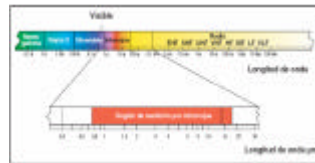

Mantenimiento Predictivo

Que es Termografías?

Es la técnica de producir una imagen visible de luz infrarroja que es invisible para nuestros ojos. Emitida por los objetos de acuerdo a su condición térmica.

Espectro electromagnético

Cámaras Termográficas

Las cámaras miden la temperatura de cualquier objeto o superficie de la imagen y producen una imagen con una gama de colores que es interpretado fácilmente para la detección de algún problema en el equipo o en instalaciones.